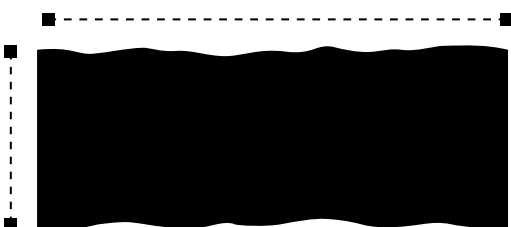

Jeder von uns ist ein Individuum mit ganz persönlichen Bedürfnissen und Vorlieben, die sich in der Einrichtung unseres Zuhauses widerspiegeln. Auch TREBORD Tische zeichnen sich durch ihre individuelle Gestaltung und Ausstrahlung aus. Ob aus Eichenholz, Nussholz, Akazienholz, geölt oder lackiert, avantgardistisch oder klassisch - durch die perfekte Anpassung an die Bedürfnisse des Kunden macht ein TREBORD Tisch die eigenen vier Wände erst wirklich zu einem Zuhause. So sind TREBORD Tische für Menschen gefertigt, die zwar mit dem gegenwärtigen Alltagstempo Schritt halten, sich aber zugleich mit entspannender Natur umgeben möchten.

Verfügbare Größen

Länge [mm]	Breite [mm]	Höhe [mm]	Materialstärke [mm]
von 1400 bis 4800	700 / 750 / 800 / 850 / 900 / 950 / 1000 / 1050 / 1100 / 1150 / 1200 / 1250 / 1300	750 / 760 / 770 / 780	ca. 45