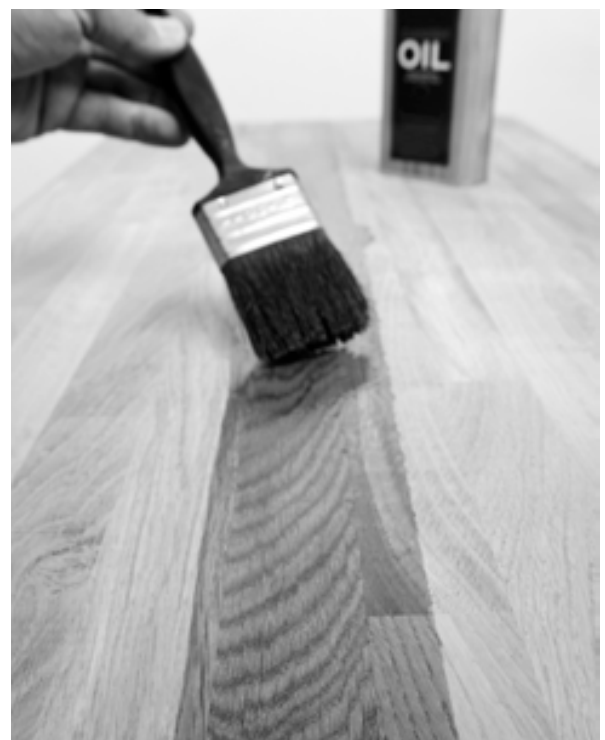

Nuss

Eiche

Lärche

Öl

Es ist ein Produkt, das ein natürliches Aussehen von Holz vortrefflich hervorhebt. Das Öl dringt tief in die Holzoberfläche ein, ist aber keine kratzfeste Beschichtung. Aufgrund von Umweltfaktoren kann es nicht abblättern oder reißen, bildet aber bei regelmäßiger Pflege einen angenehm riechenden Oberflächenschutz.