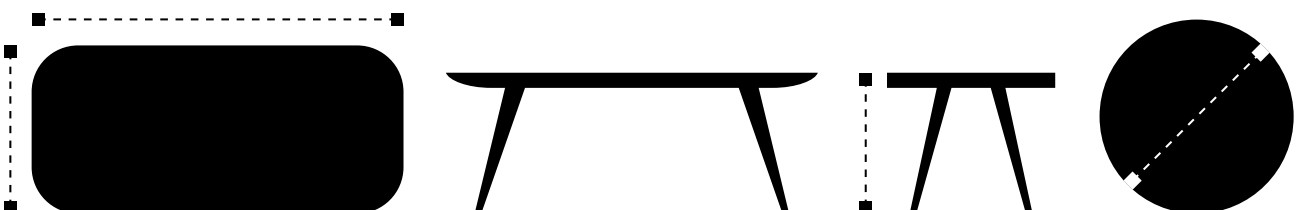

Verfügbare Größen

Länge [mm]	Breite [mm]	Höhe [mm]	Materialstärke [mm]	Durchmesser [mm]
1600 / 1700	800	7500	270	70 / 80 / 90 / 100 /
1800 / 1900	900			110 / 120 / 130 / 140
2000 / 2100	950			
2200 / 2300	1000			
2400 / 2500