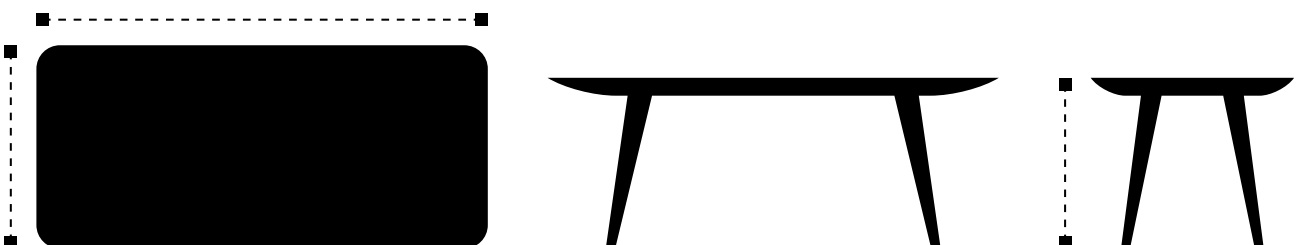

Tisch REN unbestreitbar schön aufgrund der geraden Linien, einer schlanken Form und feinen Rundungen - verleiht jedem Esszimmer einen stilvollen Charakter. Durch ein maximales Abschneiden der Tischplattenränder wird die moderne geometrische Form des Tisches hervorgehoben. Schmale hölzerne Tischbeine ergänzen den skandinavischen Stil.

Esstisch REN zeichnet sich durch fließende, gerundete Ränder und einen sinnlichen Minimalismus aus, er schafft in Ihrem Esszimmer eine heitere Atmosphäre.

Verfügbare Größen

Länge [mm]	Breite [mm]	Höhe [mm]	Materialstärke [mm]
von 1400 bis 2800	700 / 750 / 800 / 850 / 900 / 950 / 1000 / 1050 / 1100	750 / 760 / 770 / 780	ca. 30