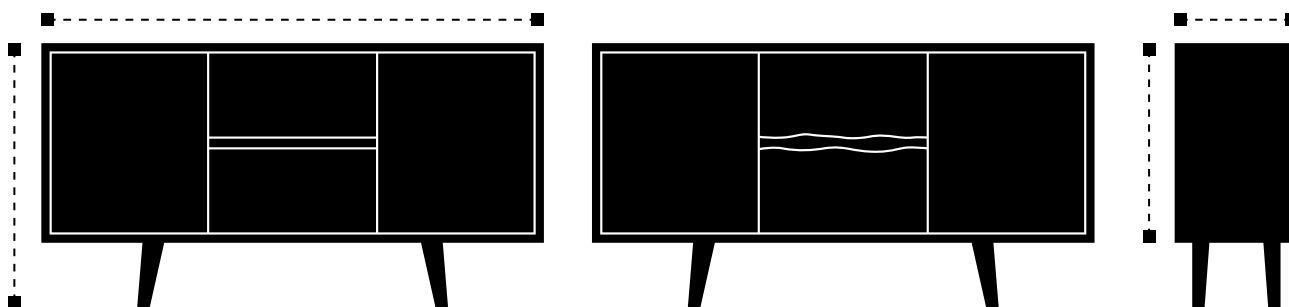

Verfügbare Größen

Länge [mm]	Tiefe [mm]	Gesamthöhe [mm]	Höhe des Holzkörpers [mm]
500 / 1000 / 1200 / 1500 / 1800	400	750 - 800	600