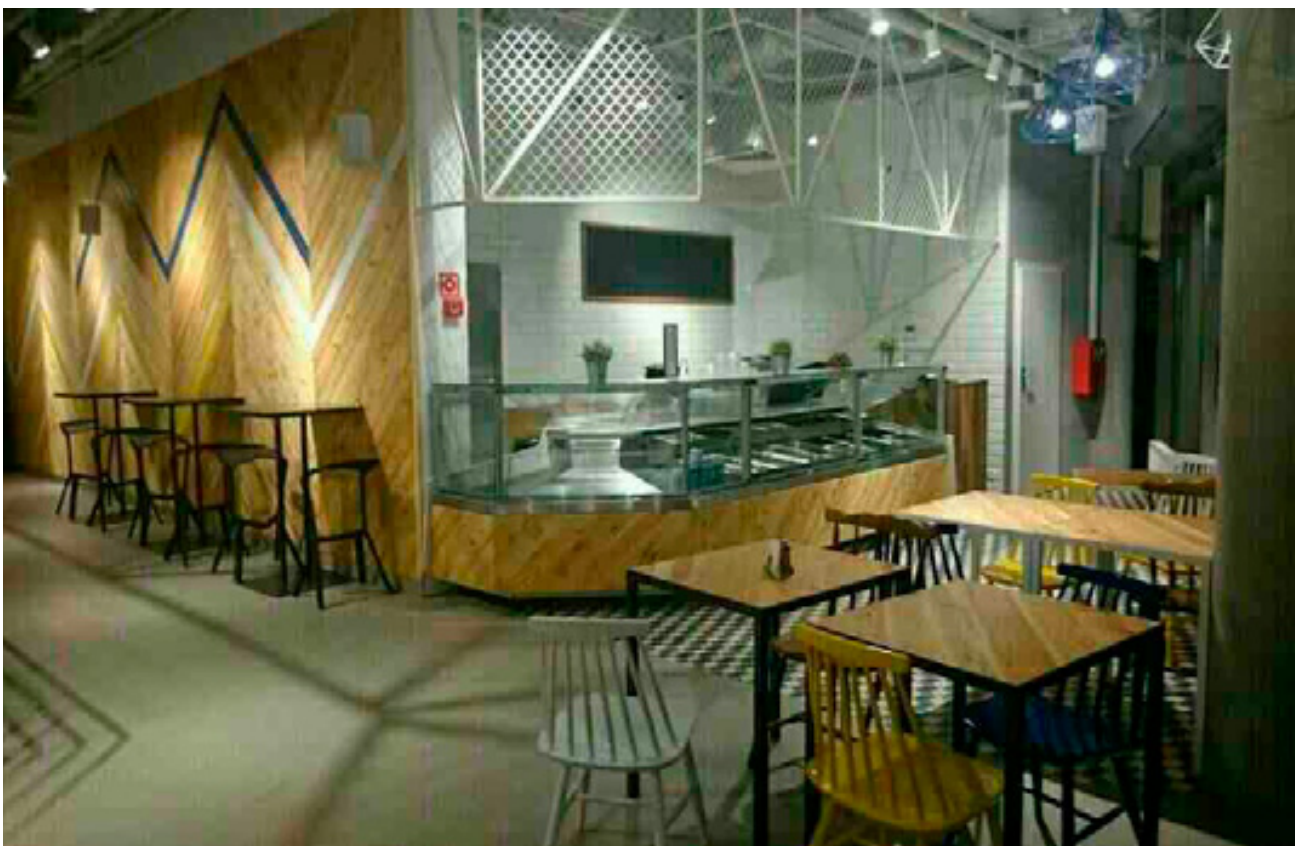

**Restaurant:** Nowa Sól

Privatwohnung

**Home & Office** – ist eine Linie von einzigartigen Holzerzeugnissen, die infolge einer modernen Betrachtung des traditionellen Handwerks entstanden sind.